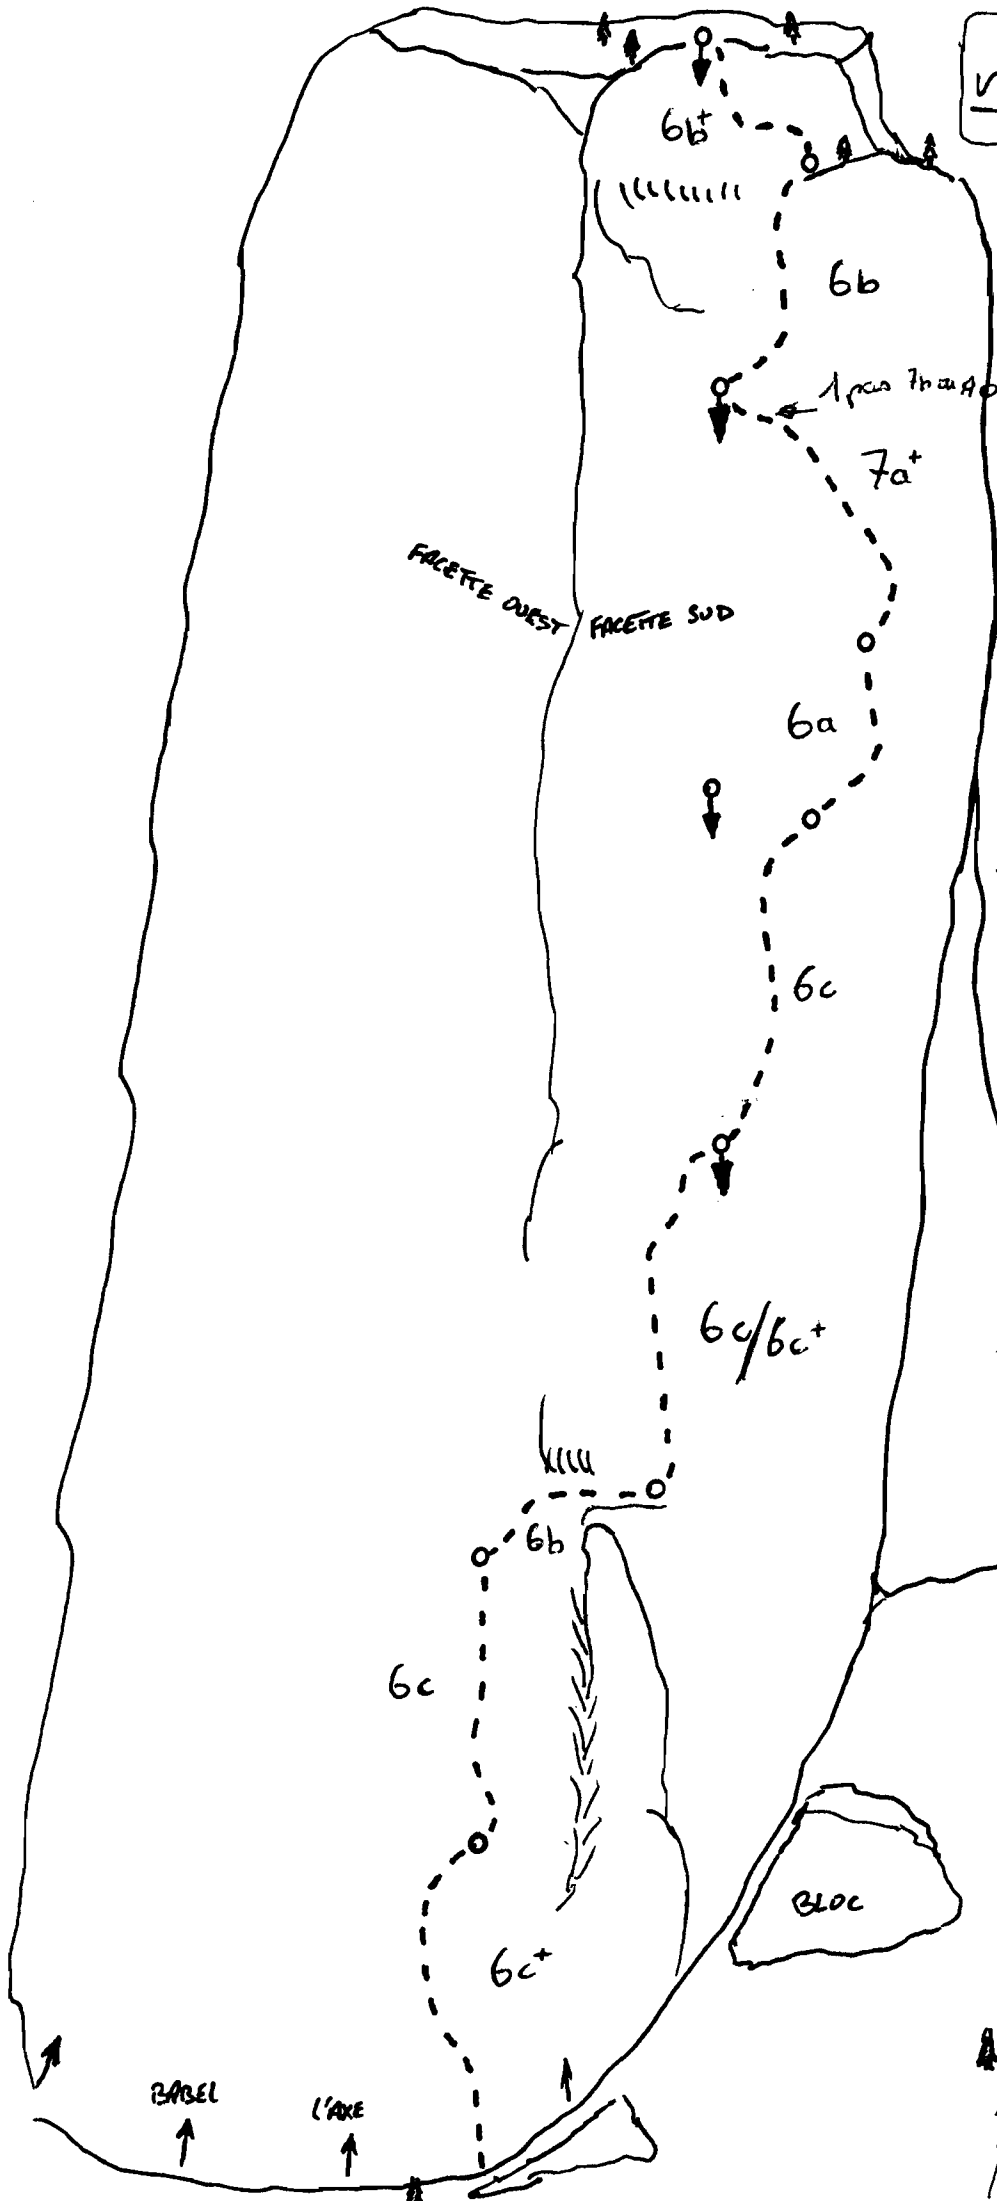

Voie : RECTO. VERSO

PAROIS DE GLANDASSE

SECTEUR DU PESTEL.

Voie ouverte par F. MUSSOTTO  
et B. BEATRIX  
le 29/30 mai et le 12 juin.

- \* 12/13 dequins. cordes de 50m
- \* 6 b/c obligatoire
- \* approche. 1<sup>h</sup>45

la voie moderne la plus  
abordable de la parois de  
Glandasse.